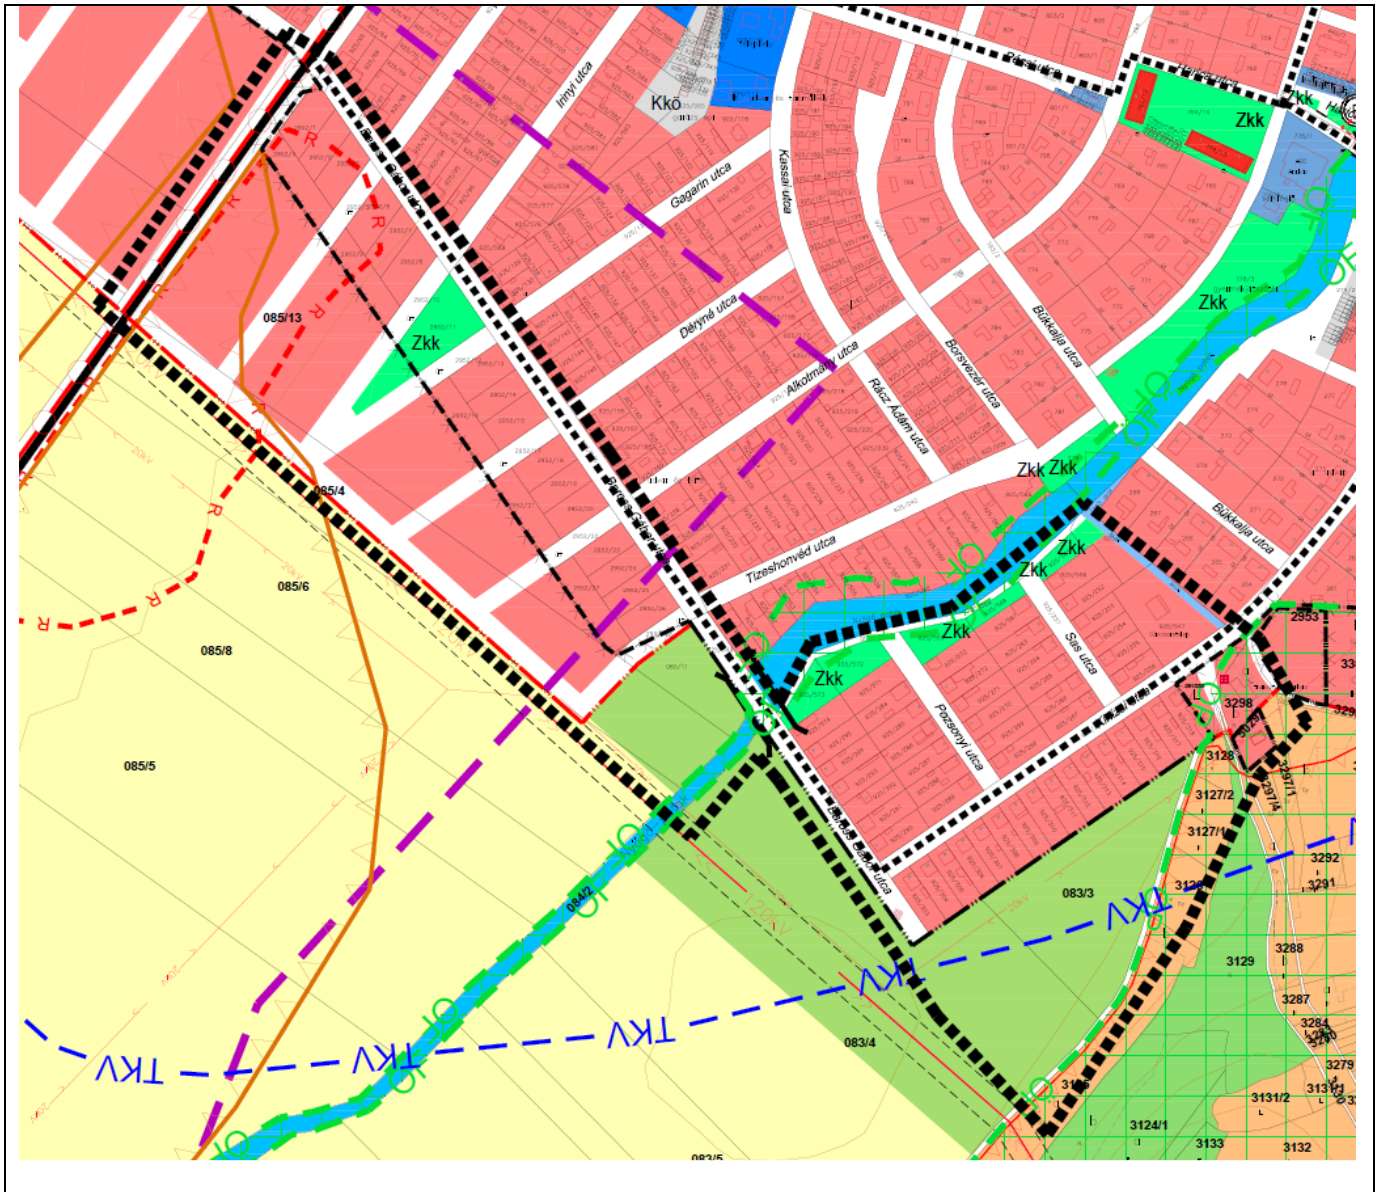

A hatályos Településszerkezeti terv részlete

A módosuló Településszerkezeti terv részlete

A módosítás tervszáma: M-7/T-1/M1

Készült az állami alapadatok felhasználásával Tervező: Lautner Emőke TT/1-05-0079

A módosítás tervszáma: M-7/T-1/M1

Nagyított ábra kivonat

A módosítás tervszáma: M-7/T-1/M1

Nagyított ábra kivonat

A módosított Településszerkezeti terv jelmagyarázata

HATÁROK	
	IGAZGATÁSI TERÜLET HATÁRA
	MEGLÉVŐ BELTERÜLET HATÁRA
	MEGSZÜNŐ BELTERÜLET HATÁRA
	TERVEZETT BELTERÜLET HATÁRA
	
TERÜLETFELHASZNÁLÁS	
	LAKÓTERÜLET - KISVÁROSIAS
	LAKÓTERÜLET - KERTVÁROSIAS
	LAKÓTERÜLET - FALUSIAS
	VEGYES TERÜLET - TELEPÜLÉSKÖZPONT
	VEGYES TERÜLET - INTÉZMÉNYI
	GAZDASÁGI TERÜLET - KERESKEDELMI, SZOLGÁLTATÓ
	GAZDASÁGI TERÜLET - EGYÉB IPARI
	KÜLÖNLEGES TERÜLET - HULLADÉKKEZELŐ, HULLADÉKLERAKÓ TERÜLETEK
	KÜLÖNLEGES TERÜLET - KÖZMŰTERÜLETEK
	KÜLÖNLEGES TERÜLET - GARÁZSTELEP
	KÜLÖNLEGES TERÜLET - MEZŐGAZDASÁGI ÜZEMI
	KÜLÖNLEGES TERÜLET - SPORTTERÜLET
	KÜLÖNLEGES TERÜLET - PINCÉS TERÜLET
	KÜLÖNLEGES TERÜLET - TEMETŐ
	KÜLÖNLEGES TERÜLET - BEÉPÍTÉSRE NEM SZÁNT MEGÚJULÓ ENERGIAFORRÁS TER.
	KÖZLEKEDÉSI TERÜLET - KÖZÜTI
	KÖTŐTTPÁLYÁS KÖZLEKEDÉSI TERÜLET - PÁLYAVASÚT
	KÖTŐTTPÁLYÁS KÖZLEKEDÉSI TERÜLET - IPARVASÚT
	ZÖLDTERÜLET KÖZKERT, KÖZPARK
	ERDŐTERÜLET - VÉDELMI
	ERDŐTERÜLET - GAZDASÁGI
	ERDŐTERÜLET - TURISZTIKAI
	MEZŐGAZDASÁGI TERÜLET - KERTES
	MEZŐGAZDASÁGI TERÜLET - ÁLTALÁNOS - SZÁNTÓ
	MEZŐGAZDASÁGI TERÜLET - ÁLTALÁNOS - RÉT, LEGELŐ, GYEP
	VÍZGAZDÁLKODÁSI TERÜLET - ÁLLANDÓ VÍZFELÜLET
	VÍZGAZDÁLKODÁSI TERÜLET - EGYÉB VÍZFELÜLET
	VÍZGAZDÁLKODÁSI TERÜLET - SZIGET
	VÍZGAZDÁLKODÁSI TERÜLET - TÖLTÉS
	VÍZGAZDÁLKODÁSI TERÜLET - VÍZBESZERZÉSI TERÜLET