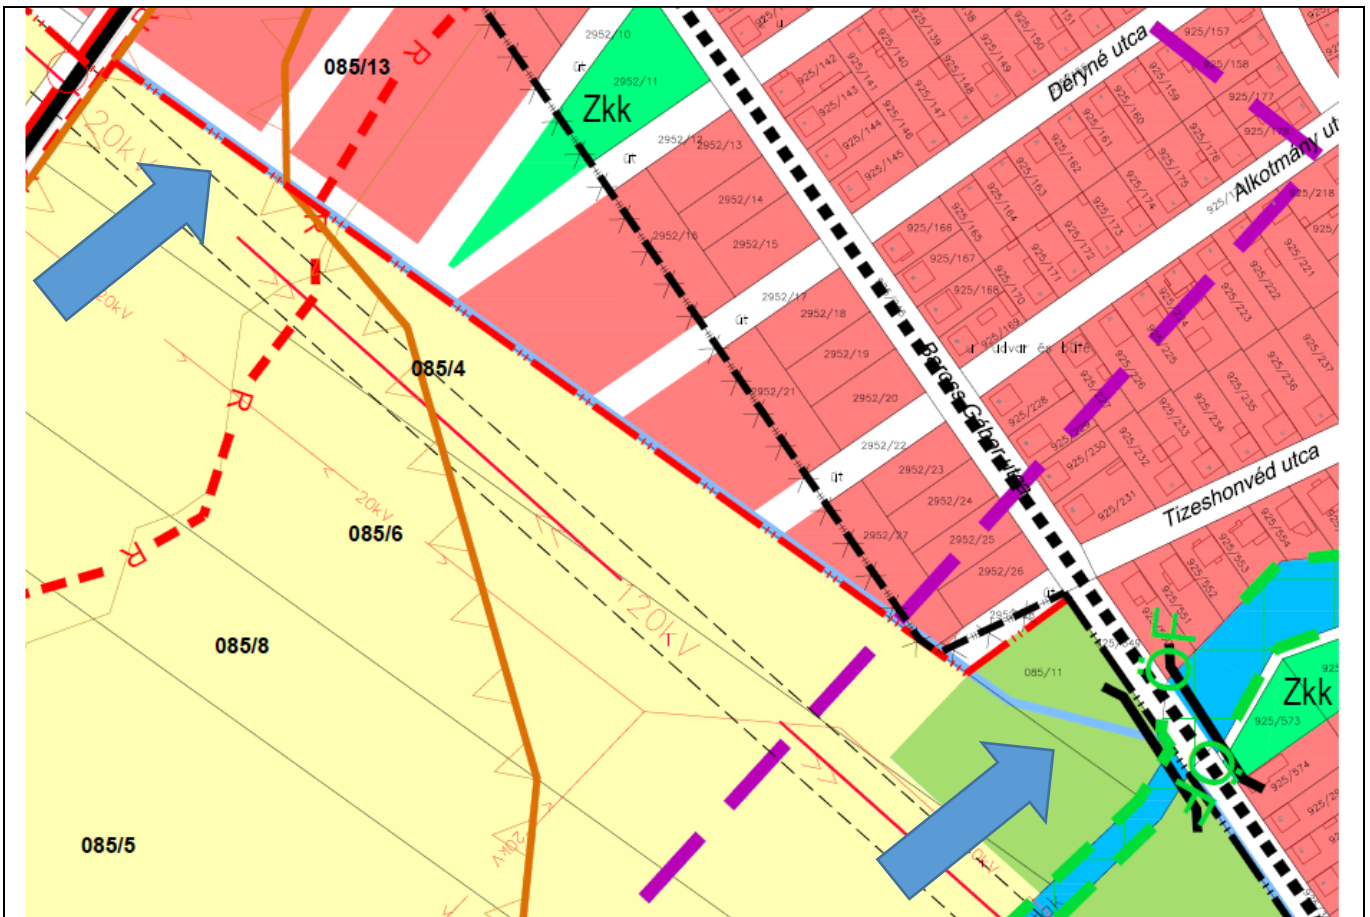

A hatályos Településszerkezeti terv részlete

A módosuló Településszerkezeti terv részlete

A módosítás tervszáma: M-7/T-1/M1

Készült az állami alapadatok felhasználásával Tervező: Lautner Emőke TT/1-05-0079

A módosítás tervszáma: M-7/T-1/M1

Nagyított ábra kivonat

A módosítás tervszáma: M-7/T-1/M1

Nagyított ábra kivonat

A módosított Településszerkezeti terv jelmagyarázata

HATÁROK	
	IGAZGATÁSI TERÜLET HATÁRA
	MEGLÉVŐ BELTERÜLET HATÁRA
	MEGSZÜNŐ BELTERÜLET HATÁRA
	TERVEZETT BELTERÜLET HATÁRA
	
TERÜLETFELHASZNÁLÁS	
	LAKÓTERÜLET - KISVÁROSIAS
	LAKÓTERÜLET - KERTVÁROSIAS
	LAKÓTERÜLET - FALUSIAS
	VEGYES TERÜLET - TELEPÜLÉSKÖZPONT
	VEGYES TERÜLET - INTÉZMÉNYI
	GAZDASÁGI TERÜLET - KERESKEDELMI, SZOLGÁLTATÓ
	GAZDASÁGI TERÜLET - EGYÉB IPARI
	KÜLÖNLEGES TERÜLET - HULLADÉKKEZELŐ, HULLADÉKLERAKÓ TERÜLETEK
	KÜLÖNLEGES TERÜLET - KÖZMŰTERÜLETEK
	KÜLÖNLEGES TERÜLET - GARÁZSTELEP
	KÜLÖNLEGES TERÜLET - MEZŐGAZDASÁGI ÜZEMI
	KÜLÖNLEGES TERÜLET - SPORTTERÜLET
	KÜLÖNLEGES TERÜLET - PINCÉS TERÜLET
	KÜLÖNLEGES TERÜLET - TEMETŐ
	KÜLÖNLEGES TERÜLET - BEÉPÍTÉSRE NEM SZÁNT MEGÚJULÓ ENERGIAFORRÁS TER.
	KÖZLEKEDÉSI TERÜLET - KÖZÜTI
	KÖTŐTTPÁLYÁS KÖZLEKEDÉSI TERÜLET - PÁLYAVASÚT
	KÖTŐTTPÁLYÁS KÖZLEKEDÉSI TERÜLET - IPARVASÚT
	ZÖLDTERÜLET KÖZKERT, KÖZPARK
	ERDŐTERÜLET - VÉDELMI
	ERDŐTERÜLET - GAZDASÁGI
	ERDŐTERÜLET - TURISZTIKAI
	MEZŐGAZDASÁGI TERÜLET - KERTES
	MEZŐGAZDASÁGI TERÜLET - ÁLTALÁNOS - SZÁNTÓ
	MEZŐGAZDASÁGI TERÜLET - ÁLTALÁNOS - RÉT, LEGELŐ, GYEP
	VÍZGAZDÁLKODÁSI TERÜLET - ÁLLANDÓ VÍZFELÜLET
	VÍZGAZDÁLKODÁSI TERÜLET - EGYÉB VÍZFELÜLET
	VÍZGAZDÁLKODÁSI TERÜLET - SZIGET
	VÍZGAZDÁLKODÁSI TERÜLET - TÖLTÉS
	VÍZGAZDÁLKODÁSI TERÜLET - VÍZBESZERZÉSI TERÜLET