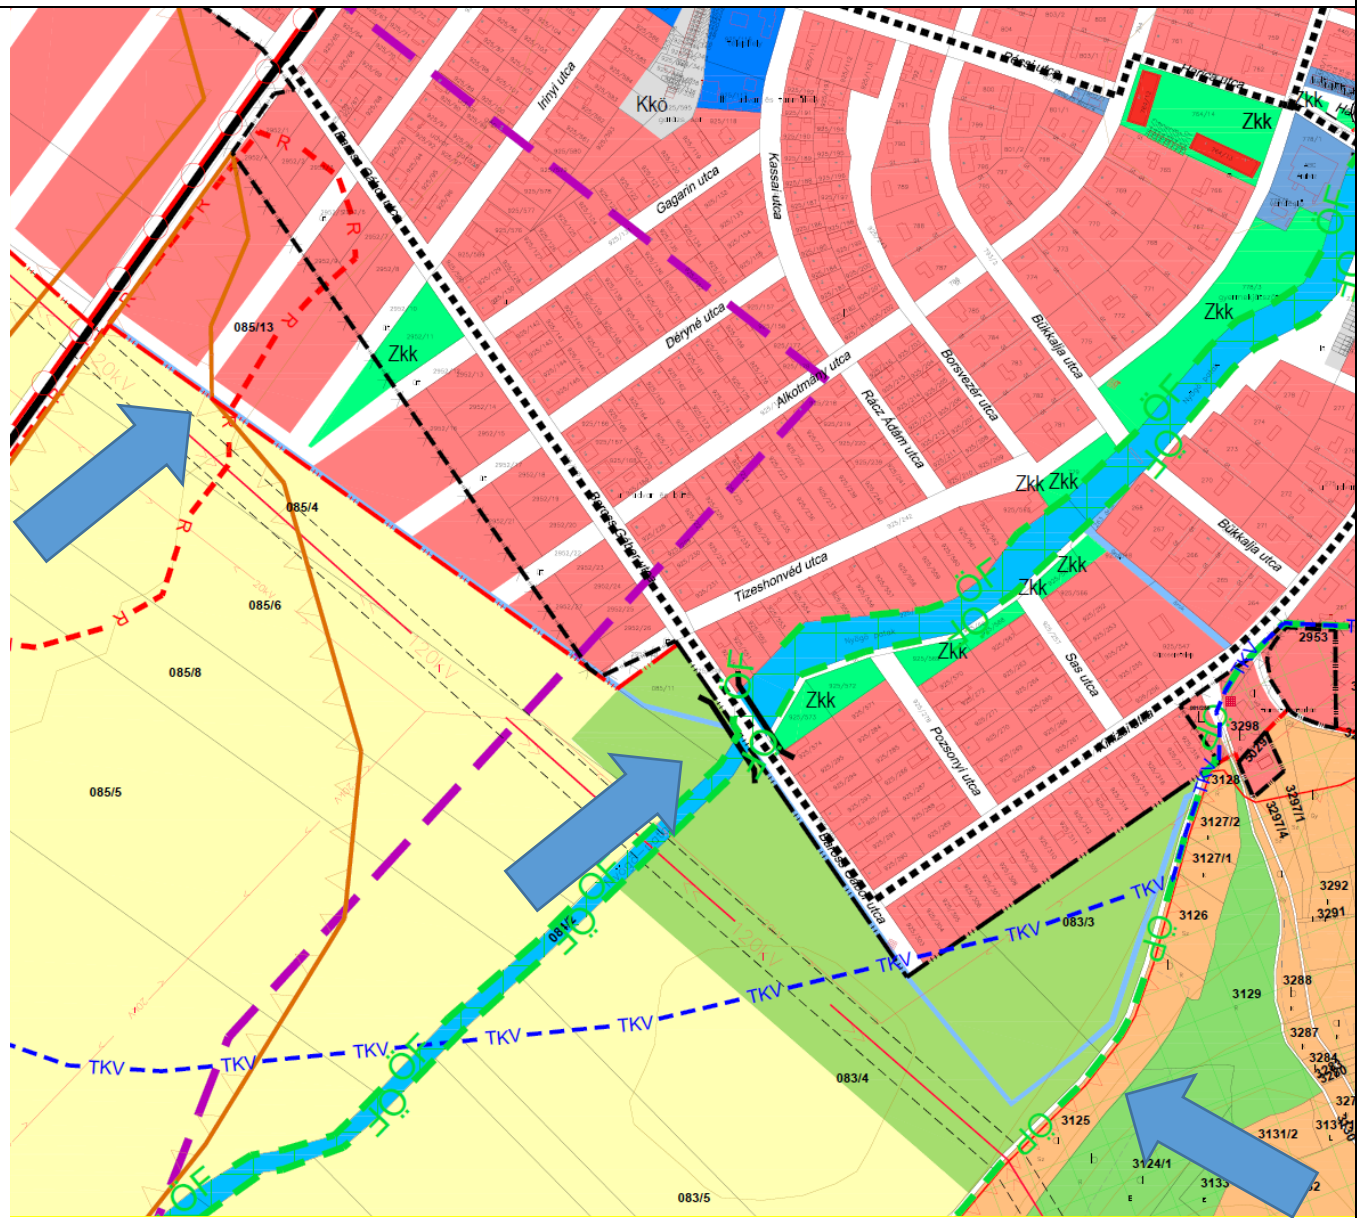

A hatályos Településszerkezeti terv részlete

A módosuló Településszerkezeti terv részlete

A módosítás tervszáma: M-7/T-1/M1

Készült az állami alapadatok felhasználásával Tervező: Lautner Emőke TT/1-05-0079

A módosítás tervszáma: M-7/T-1/M1

Nagyított ábra kivonat

A módosítás tervszáma: M-7/T-1/M1

Nagyított ábra kivonat

A módosított Településszerkezeti terv jelmagyarázata

HATÁROK	
	IGAZGATÁSI TERÜLET HATÁRA
	MEGLÉVŐ BELTERÜLET HATÁRA
	MEGSZÜNŐ BELTERÜLET HATÁRA
	TERVEZETT BELTERÜLET HATÁRA
	
TERÜLETFELHASZNÁLÁS	
	LAKÓTERÜLET - KISVÁROSIAS
	LAKÓTERÜLET - KERTVÁROSIAS
	LAKÓTERÜLET - FALUSIAS
	VEGYES TERÜLET - TELEPÜLÉSKÖZPONT
	VEGYES TERÜLET - INTÉZMÉNYI
	GAZDASÁGI TERÜLET - KERESKEDELMI, SZOLGÁLTATÓ
	GAZDASÁGI TERÜLET - EGYÉB IPARI
	KÜLÖNLEGES TERÜLET - HULLADÉKKEZELŐ, HULLADÉKLERAKÓ TERÜLETEK
	KÜLÖNLEGES TERÜLET - KÖZMŰTERÜLETEK
	KÜLÖNLEGES TERÜLET - GARÁZSTELEP
	KÜLÖNLEGES TERÜLET - MEZŐGAZDASÁGI ÜZEMI
	KÜLÖNLEGES TERÜLET - SPORTTERÜLET
	KÜLÖNLEGES TERÜLET - PINCÉS TERÜLET
	KÜLÖNLEGES TERÜLET - TEMETŐ
	KÜLÖNLEGES TERÜLET - BEÉPÍTÉSRE NEM SZÁNT MEGÚJULÓ ENERGIAFORRÁS TER.
	KÖZLEKEDÉSI TERÜLET - KÖZÜTI
	KÖTŐTTPÁLYÁS KÖZLEKEDÉSI TERÜLET - PÁLYAVASÚT
	KÖTŐTTPÁLYÁS KÖZLEKEDÉSI TERÜLET - IPARVASÚT
	ZÖLDTERÜLET KÖZKERT, KÖZPARK
	ERDŐTERÜLET - VÉDELMI
	ERDŐTERÜLET - GAZDASÁGI
	ERDŐTERÜLET - TURISZTIKAI
	MEZŐGAZDASÁGI TERÜLET - KERTES
	MEZŐGAZDASÁGI TERÜLET - ÁLTALÁNOS - SZÁNTÓ
	MEZŐGAZDASÁGI TERÜLET - ÁLTALÁNOS - RÉT, LEGELŐ, GYEP
	VÍZGAZDÁLKODÁSI TERÜLET - ÁLLANDÓ VÍZFELÜLET
	VÍZGAZDÁLKODÁSI TERÜLET - EGYÉB VÍZFELÜLET
	VÍZGAZDÁLKODÁSI TERÜLET - SZIGET
	VÍZGAZDÁLKODÁSI TERÜLET - TÖLTÉS
	VÍZGAZDÁLKODÁSI TERÜLET - VÍZBESZERZÉSI TERÜLET