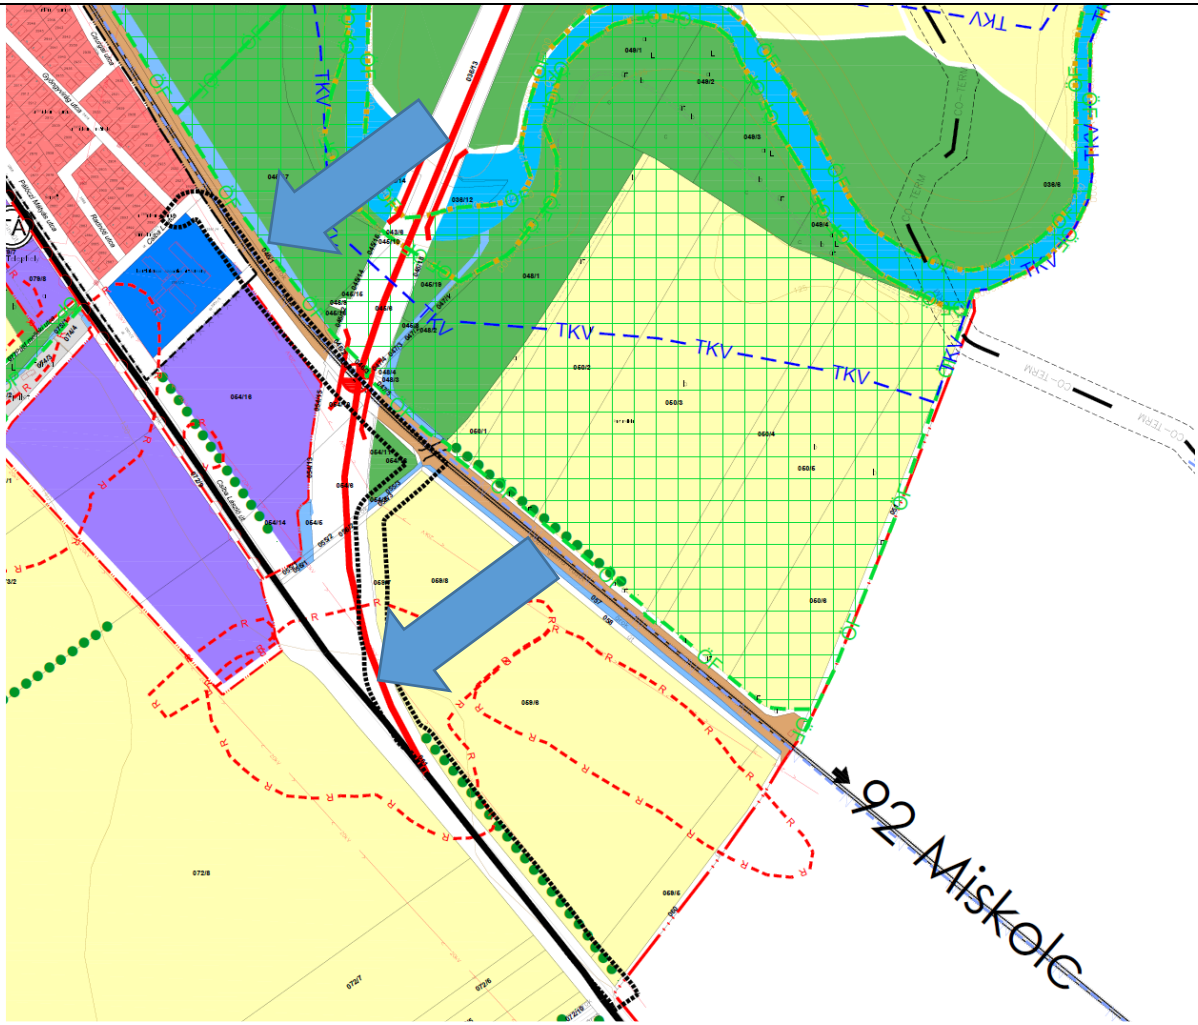

A hatályos Településszerkezeti terv részlete

A módosuló Településszerkezeti terv részlete

A módosítás tervszáma: M-9/T-1/M1

Készült az állami alapadatok felhasználásával Tervező: Lautner Emőke TT/1-05-0079

Az ábrák nagyítható formában a tervdokumentáció külön Ábrák könyvtárában megtalálhatók

A módosított Településszerkezeti terv jelmagyarázata

HATÁROK

	IGAZGATÁSI TERÜLET HATÁRA
	MEGLÉVŐ BELTERÜLET HATÁRA
	MEGSZÚNÓ BELTERÜLET HATÁRA
	TERVEZETT BELTERÜLET HATÁRA