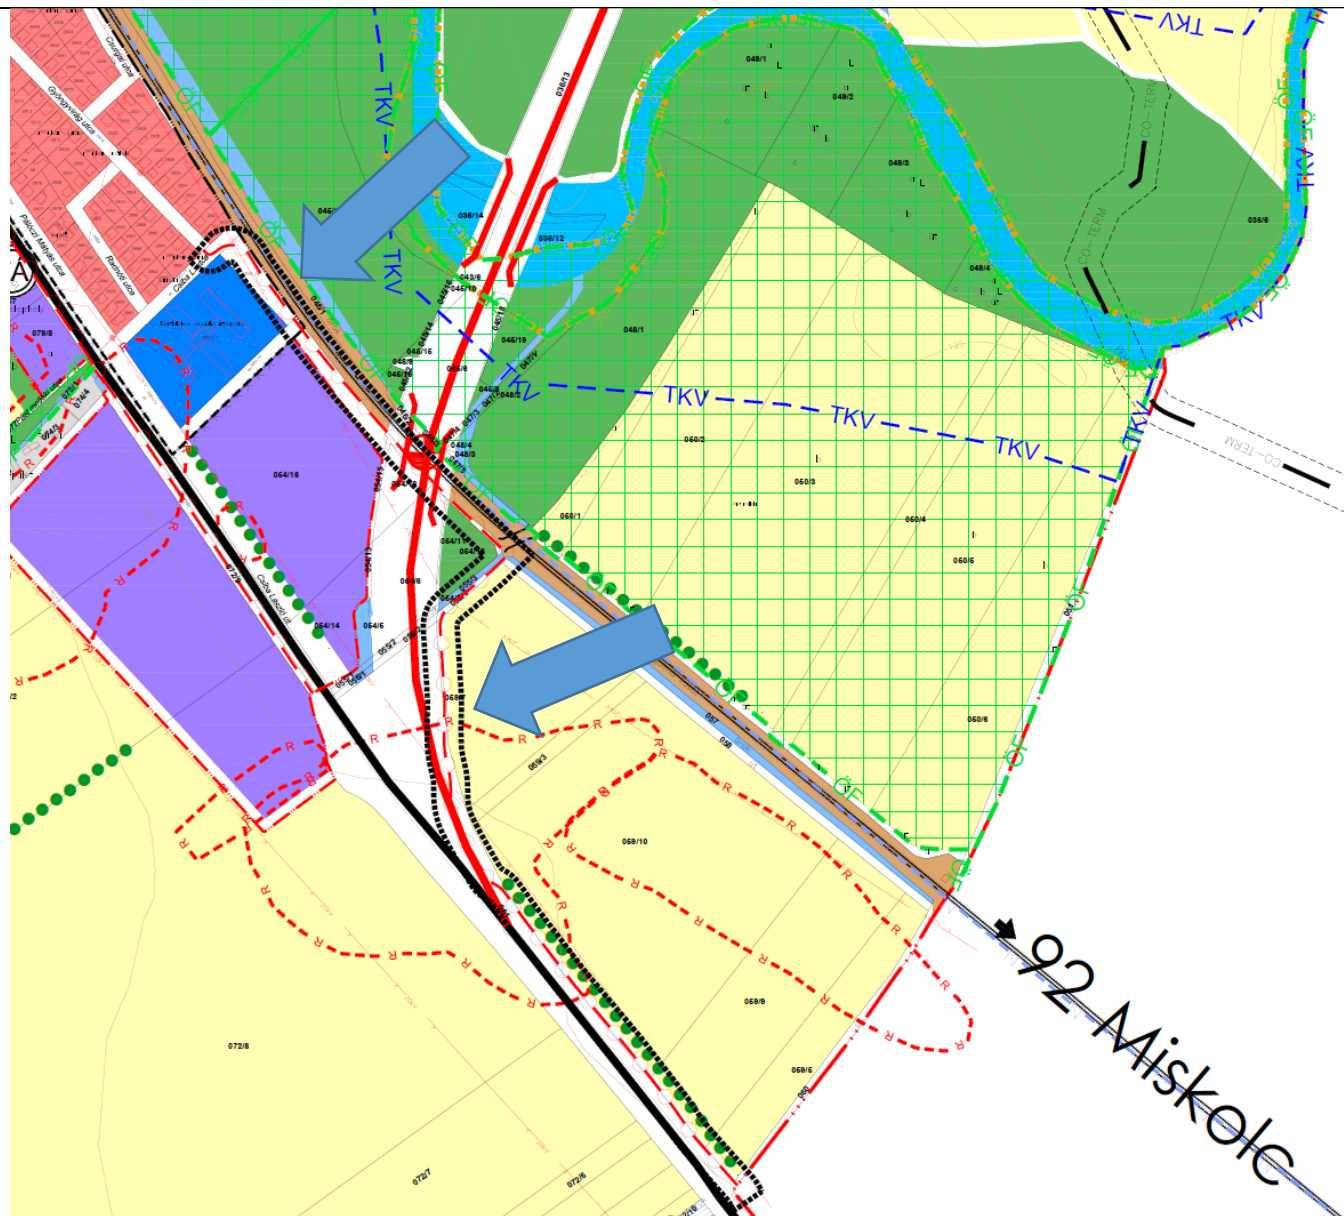

A hatályos Településszerkezeti terv részlete

A módosuló Településszerkezeti terv részlete

A módosítás tervszáma: M-9/T-1/M1

Készült az állami alapadatok felhasználásával Tervező: Lautner Emőke TT/1-05-0079

Az ábrák nagyítható formában a tervdokumentáció külön Ábrák könyvtárában megtalálhatók

A módosított Településszerkezeti terv jelmagyarázata

HATÁROK

	IGAZGATÁSI TERÜLET HATÁRA
	MEGLÉVŐ BELTERÜLET HATÁRA
	MEGSZÚNÓ BELTERÜLET HATÁRA
	TERVEZETT BELTERÜLET HATÁRA

KÖRNYEZETVÉDELEM

	REKULTIVÁCIÓT IGÉNYLŐ TERÜLET
	REHABILITÁCIÓRA KIJELÖLT TERÜLET
	KIEMELTEN ÉRZEKENY FELSZÍN ALATTI VÍZMINŐSÉG-VÉDELMI TERÜLET
	NAGYVÍZI MEDER HATÁRA
	ORSZÁGOS VÍZMINŐSÉG-VÉDELMI TERÜLET ÖVEZETE
	KIVÁLÓ TERMŐHELYI ADOTTSÁGÚ ERDŐTERÜLET ÖVEZETE
	ALÁFEJTETTSÉGGEL ÉRINTETT TERÜLET HATÁRA
	CSÚSZÁSVESZÉLYES TERÜLET HATÁRA
	VÉDŐTÁVOLSÁG HATÁRA
	TELKEN BELÜLI KÖTELEZŐ ZÖLDFELÜLET ERDŐSÍTÉSSEL
	KÉTOLDALI FASOR