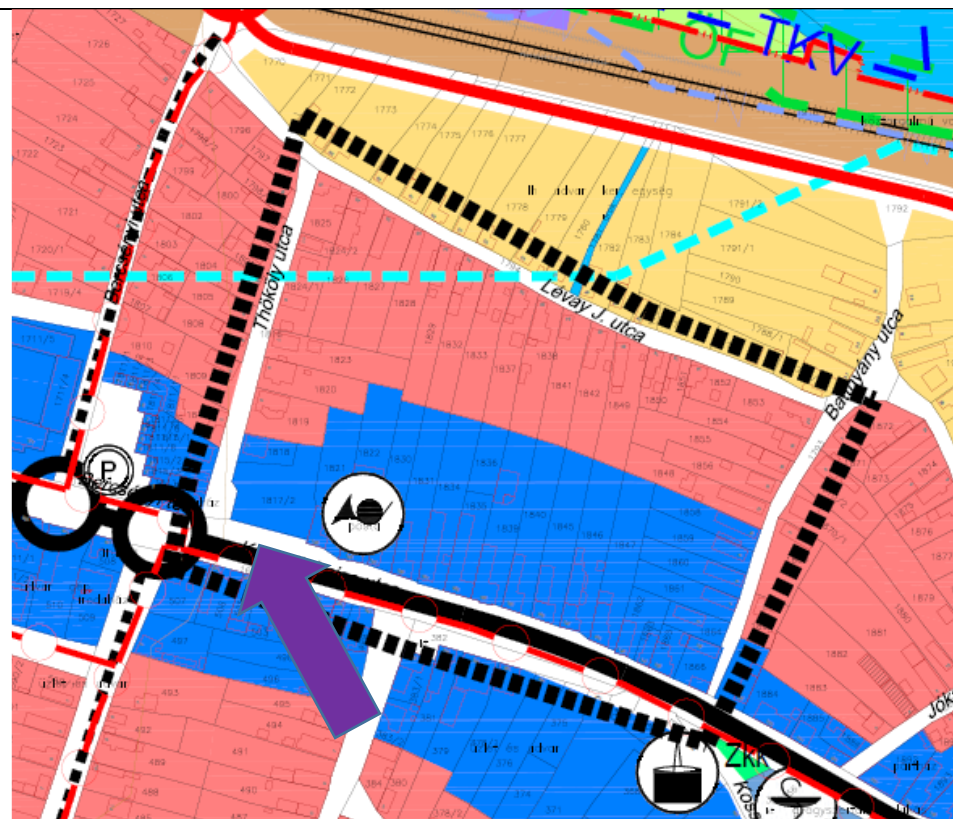

**A módosítás tervszáma: M-5/T-1/M1** Kereskedelmi, szolgáltató gazdasági terület kijelölése a Kossuth és Thököly utca sarkán elhelyezkedő 1817/2 helyrajzi számú beépítetlen terület és környezete, az érintett területfelhasználási egység. A településközponti vegyes terület **Vt** övezet **Gksz** kereskedelmi szolgáltató gazdasági területre módosul az illeszkedési szabályok megtartása mellett. Az eddig településközponti vegyes területbe sorolt szomszédos 1818 helyrajzi számú lakóépület eredeti lakóterület rendeltetését nyeri vissza.

**A hatályos Településszerkezeti terv részlete**

**A módosuló Településszerkezeti terv részlete**

Készült az állami alapadatok felhasználásával Tervező: Lautner Emőke TT/1-05-0079