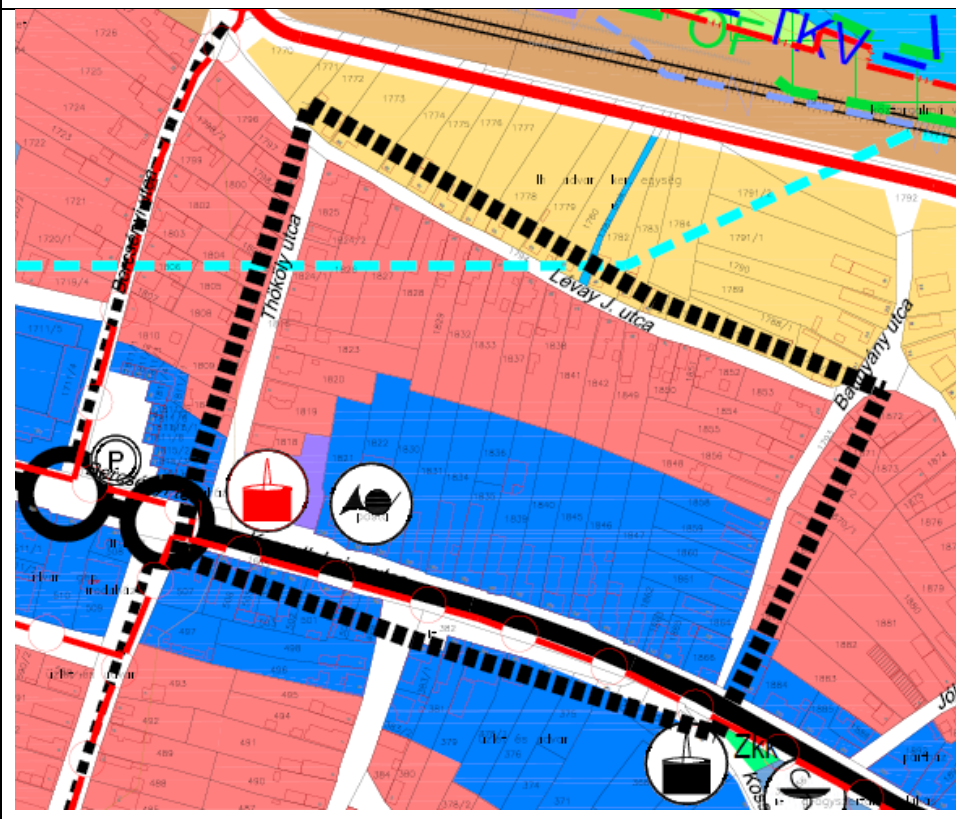

**A módosítás tervszáma: M-5/T-1/M1** Kereskedelmi, szolgáltató gazdasági terület kijelölése a Kossuth és Thököly utca sarkán elhelyezkedő 1817/2 helyrajzi számú beépítetlen terület és környezete, az érintett területfelhasználási egység. A településközponti vegyes terület **Vt** övezet **Gksz** kereskedelmi szolgáltató gazdasági területre módosul az illeszkedési szabályok megtartása mellett. Az eddig településközponti vegyes területbe sorolt szomszédos 1818 helyrajzi számú lakóépület eredeti lakóterület rendeltetését nyeri vissza.

**A hatályos Településszerkezeti terv részlete**

**A módosuló Településszerkezeti terv részlete**

Készült az állami alapadatok felhasználásával Tervező: Lautner Emőke TT/1-05-0079